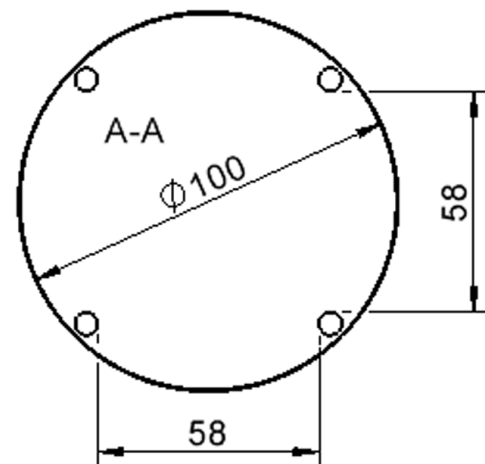

Tischbein-Lichten und Grundmaße (Angaben in [cm])

Conen Produkte GmbH
Conenstr. 4
54497 Morbach-Gonzerath
Germany

T +49 6533 75-100
F +49 6533 75-600
E info@conen-produkte.de
www.conen-produkte.de

© Copyright by Conen Produkte GmbH

02.04.2026
Seite 2/2