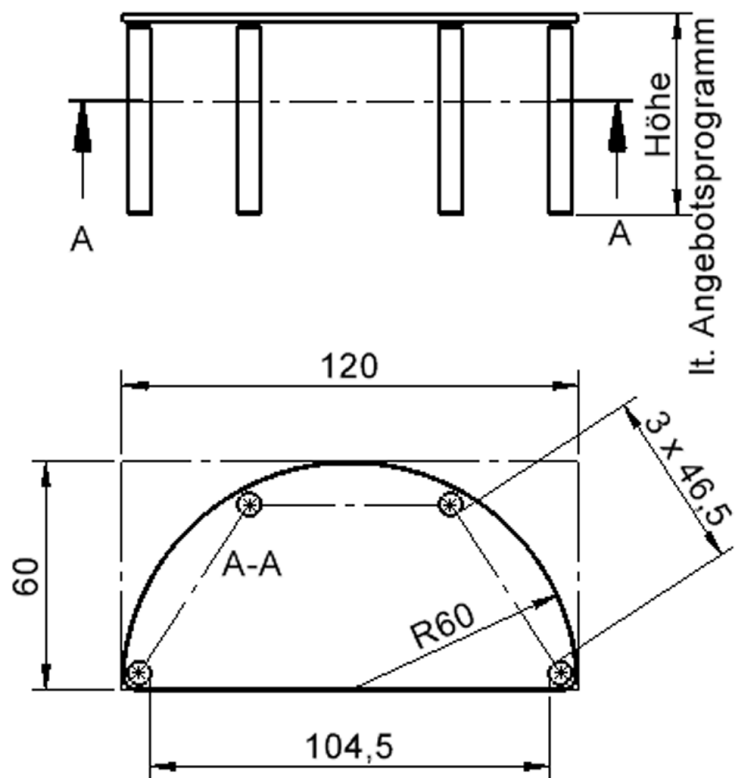

Halbrunde Tischplatte: 120 x 60 cm, Tischhöhe 46 cm, Tischbeine aus Massivholz Ø 60 mm. Die Holzoberfläche ist mehrfach lackiert. Der Tisch ist mit der Tischfußvariante "fahrbar" ausgestattet.

EIGENSCHAFTEN

- ZALOTTI - der ZA-rgenLO-se TI-sch
- halbrunde Tischplatte
- 2 abgerundete Ecken
- Tischplatte beidseitig mit HPL beschichtet - für Oberseite Farben, Dekore wählbar
- Schichtstoffbelag / HPL-Belag, 0,8 mm
- Trägerplatte mehrfach verleimtes Multiplex Echtholz, 18 mm stark
- ballig gerundete Tischkanten, feuchtigkeitsabweisend
- runde Tischbeine Ø 60 mm
- Tischausführung in 8 Höhen lieferbar
- Tischbeine aus Buche-Massivholz
- Tisch fahrbar - 2 Beine besitzen Rollen

Zubehör

Freistehend

Fahrbar

Artikelnummer	TIX6HR1261H2	
Breite / Höhe / Tiefe	1200 mm / 460 mm / 600 mm	47.2" / 18.1" / 23.6"
Montageart	Freistehend, Fahrbar	
Einsatzbereich	Krippe, Kindergarten, Grundschule	
Zertifizierung	2 Jahre Gewährleistung	
Eigenschaften	trocken abwischbar	
Material	Holz, Schichtstoffplatte, Sperrholz/Multiplex	
Form	Halbrund	
Produktlinie	Zalotti	

Tischbein-Lichten
und Grundmaße
(Angaben in [cm])