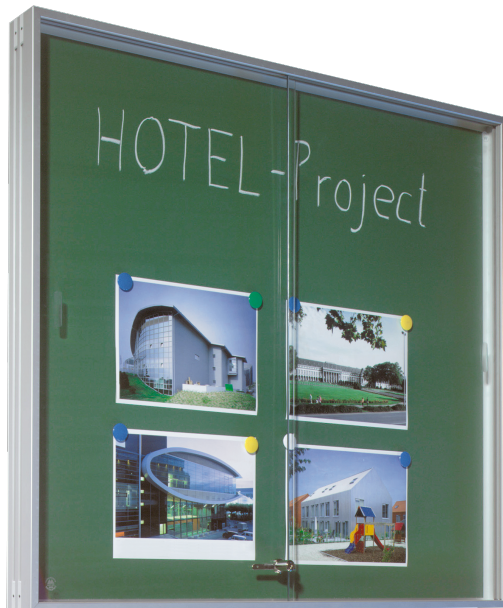

WANDVITRINE IA MIT SCHIEBETÜR AUS SICHERHEITSGLAS UND GRÜNER RÜCKWAND

B/H/T: 50X40X7,5 CM

PRODUKTBESCHREIBUNG

Unsere Wandvitrine für den Innenbereich mit Aluminiumprofilrahmen und grüner Stahlrückwand, ist mit Kreide beschreibbar, feucht abwischbar und magnethaftend. Sie kann in 3 verschiedenen Größen bestellt werden. Die Schiebetür ist aus Sicherheitsglas gefertigt und abschließbar.

Die Innentiefe beträgt ca. 5 cm, Gesamttiefe 7,5 cm.

Zubehör

EIGENSCHAFTEN

- Schiebetür aus Sicherheitsglas
- grüne Stahlrückwand

Artikelnummer	IA EG 54 SG	
Breite / Höhe / Tiefe	500 mm / 400 mm / 75 mm	19.7" / 15.7" / 3"
Einsatzbereich	Grundschule, Weiterführende Schule, Büro und Objekt	
Eigenschaften	beschreibbar, magnethaftend	
Material	Glas, Stahl, Stahlemaille	
Bauart	Abschließbar	