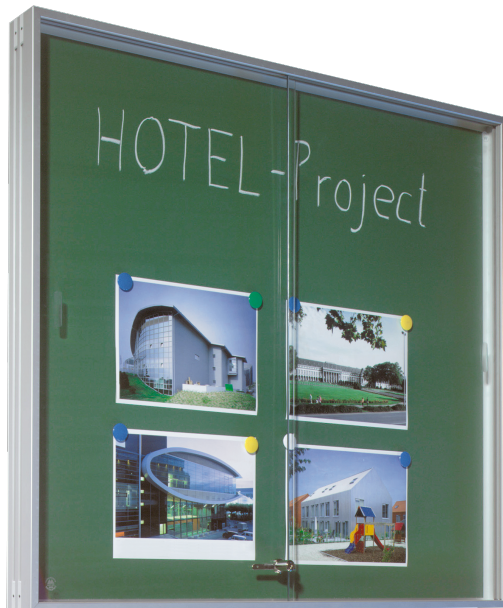

WANDVITRINE IA MIT SCHIEBETÜR AUS SICHERHEITSGLAS UND GRÜNER RÜCKWAND

B/H/T: 50X40X7,5 CM

PRODUKTBESCHREIBUNG

Unsere Wandvitrine für den Innenbereich mit Aluminiumprofilrahmen und grüner Stahlrückwand, ist mit Kreide beschreibbar, feucht abwischbar und magnethaftend. Sie kann in 3 verschiedenen Größen bestellt werden. Die Schiebetür ist aus Sicherheitsglas gefertigt und abschließbar.

Die Innentiefe beträgt ca. 5 cm, Gesamttiefe 7,5 cm.

Zubehör

EIGENSCHAFTEN

- Schiebetür aus Sicherheitsglas
- grüne Stahlrückwand

Artikelnummer	IA EG 54 SG	
Breite / Höhe / Tiefe	500 mm / 400 mm / 75 mm	19.7" / 15.7" / 3"
Einsatzbereich	Grundschule, Weiterführende Schule, Büro und Objekt	
Eigenschaften	beschreibbar, magnethaftend	
Material	Glas, Stahl, Stahlemaile	
Bauart	Abschließbar	