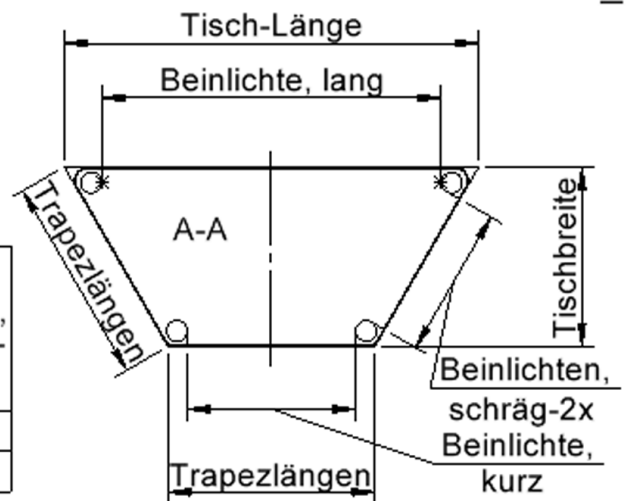

Die Ecken der Tischplatte sind großzügig abgerundet, die umlaufende Tischkante ist ballig gefräst und wasserabweisend beschichtet.

Die sehr stabile Schraubkonstruktion der Tischbeine unmittelbar unter der Tischplatte bietet maximale Beinfreiheit und ist somit auch für Rollstuhlfahrer geeignet.

EIGENSCHAFTEN

- ZALOTTI - der ZA-rgenLO-se TI-sch
- trapezförmige Tischplatte, 2 verschiedene Größen
- abgerundete Ecken
- Tischplatte beidseitig mit HPL beschichtet - für Oberseite Farben, Dekore wählbar
- Schichtstoffbelag / HPL-Belag, 0,8 mm
- Trägerplatte mehrfach verleimtes Multiplex Echtholz, 18 mm stark
- ballig gerundete Tischkanten, feuchtigkeitsabweisend
- runde Tischbeine Ø 60 mm
- Tischausführung in 8 Höhen lieferbar
- Tischbeine aus Buche-Massivholz
- Tisch fahrbar - 2 Beine besitzen Rollen
- Anstelllängen 3 x 70 cm, 1 x 140 cm

Zubehör

Freistehend

Fahrbar

Artikelnummer	TIX6TT1471H2	
Breite / Höhe / Tiefe	1342 mm / 460 mm / 606 mm	52.8" / 18.1" / 23.9"
Montageart	Freistehend, Fahrbar	
Einsatzbereich	Krippe, Kindergarten, Grundschule	
Zertifizierung	2 Jahre Gewährleistung	
Eigenschaften	trocken abwischbar	
Material	Holz, Schichtstoffplatte, Sperrholz/Multiplex	
Form	Trapezförmig	
Produktlinie	Zalotti	

lt. Angebotsprogramm

Tischbein-Lichten und Grundmaße (Angaben in [cm])

Bezeichnung (Maße [cm])	Tisch-Länge	Trapez-Längen, 3x	Tisch-Breite	Bein-Lichte, lang	Bein-Lichte, kurz	Bein-Lichten, schräg-2x
TT126	120	60	52	98	48,5	43,5
TT147	140	70	60,5	118	58,5	53,5