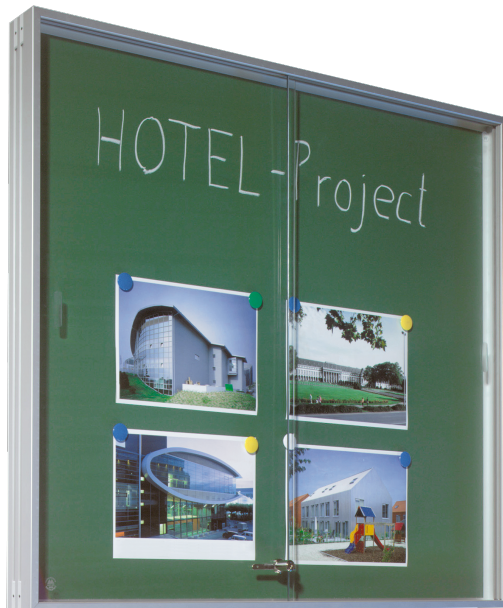

WANDVITRINE IA MIT SCHIEBETÜR AUS SICHERHEITSGLAS UND GRÜNER RÜCKWAND

B/H/T: 70X70X7,5 CM

PRODUKTBESCHREIBUNG

Unsere Wandvitrine für den Innenbereich mit Aluminiumprofilrahmen und grüner Stahlrückwand, ist mit Kreide beschreibbar, feucht abwischbar und magnethaftend. Sie kann in 3 verschiedenen Größen bestellt werden. Die Schiebetür ist aus Sicherheitsglas gefertigt und abschließbar.

Die Innentiefe beträgt ca. 5 cm, Gesamttiefe 7,5 cm.

Zubehör

EIGENSCHAFTEN

- Schiebetür aus Sicherheitsglas
- grüne Stahlrückwand

Artikelnummer	IA EG 77 SG	
Breite / Höhe / Tiefe	700 mm / 700 mm / 75 mm	27.6" / 27.6" / 3"
Einsatzbereich	Grundschule, Weiterführende Schule, Büro und Objekt	
Eigenschaften	beschreibbar, magnethaftend	
Material	Glas, Stahl, Stahlemaille	
Bauart	Abschließbar	