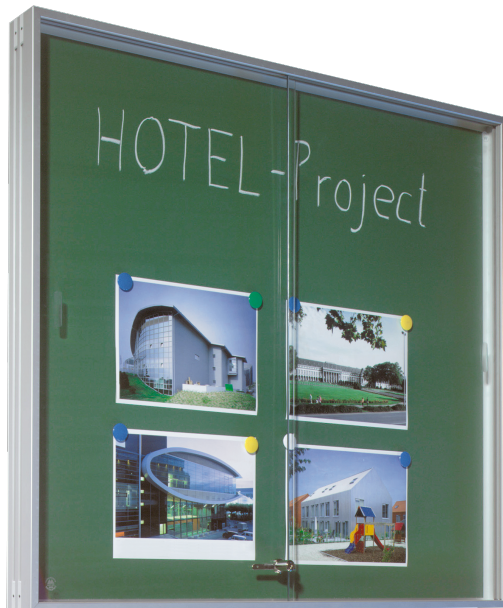

WANDVITRINE IA MIT SCHIEBETÜR AUS SICHERHEITSGLAS UND GRÜNER RÜCKWAND

B/H/T: 70X70X7,5 CM

PRODUKTBESCHREIBUNG

Unsere Wandvitrine für den Innenbereich mit Aluminiumprofilrahmen und grüner Stahlrückwand, ist mit Kreide beschreibbar, feucht abwischbar und magnethaftend. Sie kann in 3 verschiedenen Größen bestellt werden. Die Schiebetür ist aus Sicherheitsglas gefertigt und abschließbar.

Die Innentiefe beträgt ca. 5 cm, Gesamttiefe 7,5 cm.

Zubehör

EIGENSCHAFTEN

- Schiebetür aus Sicherheitsglas
- grüne Stahlrückwand

Artikelnummer	IA EG 77 SG	
Breite / Höhe / Tiefe	700 mm / 700 mm / 75 mm	27.6" / 27.6" / 3"
Einsatzbereich	Grundschule, Weiterführende Schule, Büro und Objekt	
Eigenschaften	beschreibbar, magnethaftend	
Material	Glas, Stahl, Stahlemaile	
Bauart	Abschließbar	