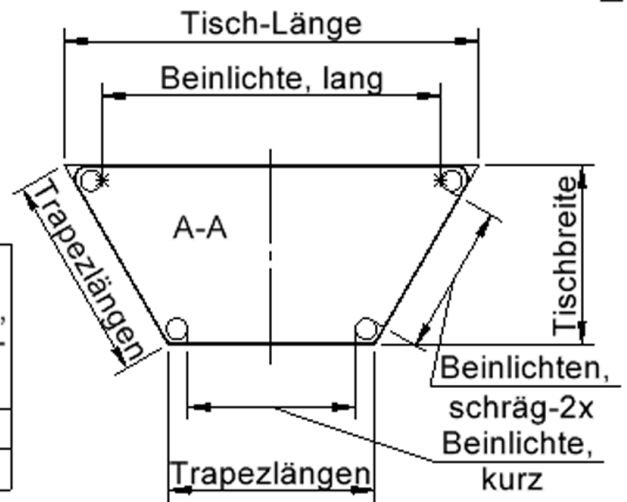

Die Ecken der Tischplatte sind großzügig abgerundet, die umlaufende Tischkante ist ballig gefräst und wasserabweisend beschichtet.

Die sehr stabile Schraubkonstruktion der Tischbeine unmittelbar unter der Tischplatte bietet maximale Beinfreiheit und ist somit auch für Rollstuhlfahrer geeignet.

EIGENSCHAFTEN

- ZALOTTI - der ZA-rgenLO-se TI-sch
- trapezförmige Tischplatte, 2 verschiedene Größen
- abgerundete Ecken
- Tischplatte beidseitig mit HPL beschichtet - für Oberseite Farben, Dekore wählbar
- Schichtstoffbelag / HPL-Belag, 0,8 mm
- Trägerplatte mehrfach verleimtes Multiplex Echtholz, 18 mm stark
- ballig gerundete Tischkanten, feuchtigkeitsabweisend
- runde Tischbeine Ø 60 mm
- Tischausführung in 8 Höhen lieferbar
- Tischbeine aus Buche-Massivholz
- Tisch fahrbar - 2 Beine besitzen Rollen
- Anstelllängen 3 x 70 cm, 1 x 140 cm

Zubehör

Freistehend

Fahrbar

Artikelnummer	TIX6TT1473H2	
Breite / Höhe / Tiefe	1342 mm / 590 mm / 606 mm	52.8" / 23.2" / 23.9"
Montageart	Freistehend, Fahrbar	
Einsatzbereich	Krippe, Kindergarten, Grundschule	
Zertifizierung	2 Jahre Gewährleistung	
Eigenschaften	trocken abwischbar	
Material	Holz, Schichtstoffplatte, Sperrholz/Multiplex	
Form	Trapezförmig	
Produktlinie	Zalotti	

lt. Angebotsprogramm

Tischbein-Lichten und Grundmaße (Angaben in [cm])

Bezeichnung (Maße [cm])	Tisch-Länge	Trapez-Längen, 3x	Tisch-Breite	Bein-Lichte, lang	Bein-Lichte, kurz	Bein-Lichten, schräg-2x
TT126	120	60	52	98	48,5	43,5
TT147	140	70	60,5	118	58,5	53,5