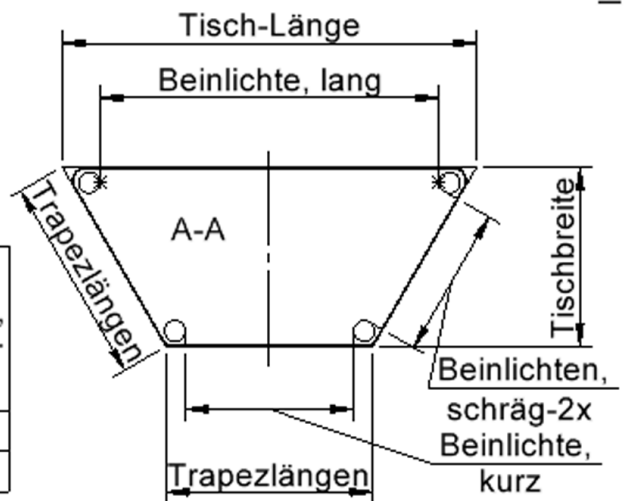

Die Ecken der Tischplatte sind großzügig abgerundet, die umlaufende Tischkante ist ballig gefräst und wasserabweisend beschichtet.

Die sehr stabile Schraubkonstruktion der Tischbeine unmittelbar unter der Tischplatte bietet maximale Beinfreiheit und ist somit auch für Rollstuhlfahrer geeignet.

EIGENSCHAFTEN

- ZALOTTI - der ZA-rgenLO-se TI-sch
- trapezförmige Tischplatte, 2 verschiedene Größen
- abgerundete Ecken
- Tischplatte beidseitig mit HPL beschichtet - für Oberseite Farben, Dekore wählbar
- Schichtstoffbelag / HPL-Belag, 0,8 mm
- Trägerplatte mehrfach verleimtes Multiplex Echtholz, 18 mm stark
- ballig gerundete Tischkanten, feuchtigkeitsabweisend
- runde Tischbeine Ø 60 mm
- Tischausführung in 8 Höhen lieferbar
- Tischbeine aus Buche-Massivholz
- Tisch fahrbar - 2 Beine besitzen Rollen
- Anstelllängen 3 x 70 cm, 1 x 140 cm

Zubehör

Freistehend

Fahrbar

Artikelnummer	TIX6TT1473H2	
Breite / Höhe / Tiefe	1342 mm / 590 mm / 606 mm	52.8" / 23.2" / 23.9"
Montageart	Freistehend, Fahrbar	
Einsatzbereich	Krippe, Kindergarten, Grundschule	
Zertifizierung	2 Jahre Gewährleistung	
Eigenschaften	trocken abwischbar	
Material	Holz, Schichtstoffplatte, Sperrholz/Multiplex	
Form	Trapezförmig	
Produktlinie	Zalotti	

Tischbein-Lichten und Grundmaße (Angaben in [cm])

Bezeichnung (Maße [cm])	Tisch-Länge	Trapez-Längen, 3x	Tisch-Breite	Bein-Lichte, lang	Bein-Lichte, kurz	Bein-Lichten, schräg-2x
TT126	120	60	52	98	48,5	43,5
TT147	140	70	60,5	118	58,5	53,5