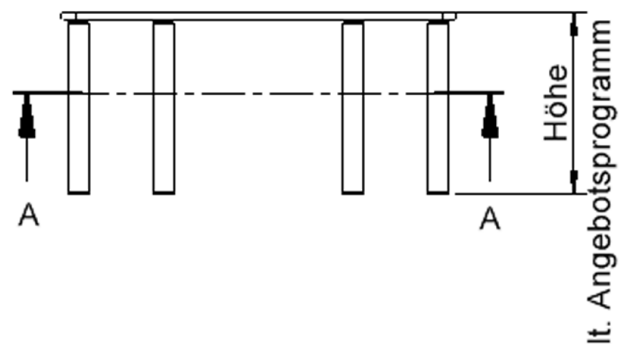

EIGENSCHAFTEN

- ZALOTTI - der ZA-rgenLO-se TI-sch
- trapezförmige Tischplatte, 2 verschiedene Größen
- abgerundete Ecken
- Tischplatte beidseitig mit HPL beschichtet - für Oberseite Farben, Dekore wählbar
- Schichtstoffbelag / HPL-Belag, 0,8 mm
- Trägerplatte mehrfach verleimtes Multiplex Echtholz, 18 mm stark
- ballig gerundete Tischkanten, feuchtigkeitsabweisend
- runde Tischbeine Ø 60 mm
- Tischausführung in 8 Höhen lieferbar
- Tischbeine aus Buche-Massivholz
- Tisch fahrbar - 2 Beine besitzen Rollen
- Anstelllängen 3 x 70 cm, 1 x 140 cm

Zubehör

Freistehend

Fahrbar

Artikelnummer	TIX6TT1473H2	
Breite / Höhe / Tiefe	1342 mm / 590 mm / 606 mm	52.8" / 23.2" / 23.9"
Montageart	Freistehend, Fahrbar	
Einsatzbereich	Krippe, Kindergarten, Grundschule	
Zertifizierung	2 Jahre Gewährleistung	
Eigenschaften	trocken abwischbar	
Material	Holz, Schichtstoffplatte, Sperrholz/Multiplex	
Form	Trapezförmig	
Produktlinie	Zalotti	

Tischbein-Lichten und Grundmaße (Angaben in [cm])

Bezeichnung (Maße [cm])	Tisch-Länge	Trapez-Längen, 3x	Tisch-Breite	Bein-Lichte, lang	Bein-Lichte, kurz	Bein-Lichten, schräg-2x
TT126	120	60	52	98	48,5	43,5
TT147	140	70	60,5	118	58,5	53,5