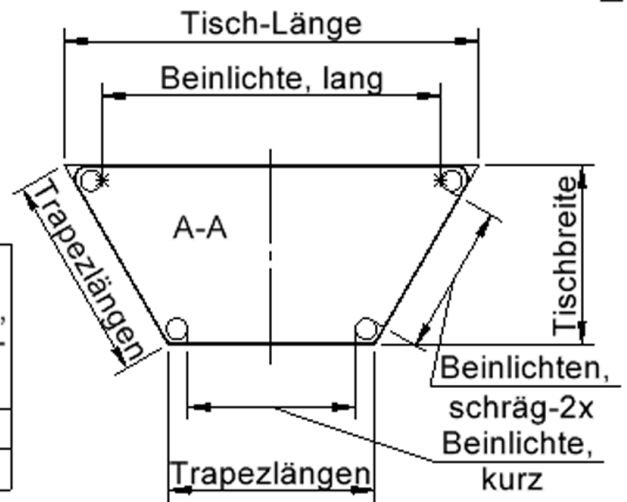

Die Ecken der Tischplatte sind großzügig abgerundet, die umlaufende Tischkante ist ballig gefräst und wasserabweisend beschichtet.

Die sehr stabile Schraubkonstruktion der Tischbeine unmittelbar unter der Tischplatte bietet maximale Beinfreiheit und ist somit auch für Rollstuhlfahrer geeignet.

EIGENSCHAFTEN

- ZALOTTI - der ZA-rgenLO-se TI-sch
- trapezförmige Tischplatte, 2 verschiedene Größen
- abgerundete Ecken
- Tischplatte beidseitig mit HPL beschichtet - für Oberseite Farben, Dekore wählbar
- Schichtstoffbelag / HPL-Belag, 0,8 mm
- Trägerplatte mehrfach verleimtes Multiplex Echtholz, 18 mm stark
- ballig gerundete Tischkanten, feuchtigkeitsabweisend
- runde Tischbeine Ø 60 mm
- Tischausführung in 8 Höhen lieferbar
- Tischbeine aus Buche-Massivholz
- Tisch fahrbar - 2 Beine besitzen Rollen
- Anstelllängen 3 x 70 cm, 1 x 140 cm

Zubehör

Freistehend

Fahrbar

Artikelnummer	TIX6TT1474H2	
Breite / Höhe / Tiefe	1342 mm / 640 mm / 606 mm	52.8" / 25.2" / 23.9"
Montageart	Freistehend, Fahrbar	
Einsatzbereich	Krippe, Kindergarten, Grundschule	
Zertifizierung	2 Jahre Gewährleistung	
Eigenschaften	trocken abwischbar	
Material	Holz, Schichtstoffplatte, Sperrholz/Multiplex	
Form	Trapezförmig	
Produktlinie	Zalotti	

lt. Angebotsprogramm

Tischbein-Lichten und Grundmaße (Angaben in [cm])

Bezeichnung (Maße [cm])	Tisch-Länge	Trapez-Längen, 3x	Tisch-Breite	Bein-Lichte, lang	Bein-Lichte, kurz	Bein-Lichten, schräg-2x
TT126	120	60	52	98	48,5	43,5
TT147	140	70	60,5	118	58,5	53,5