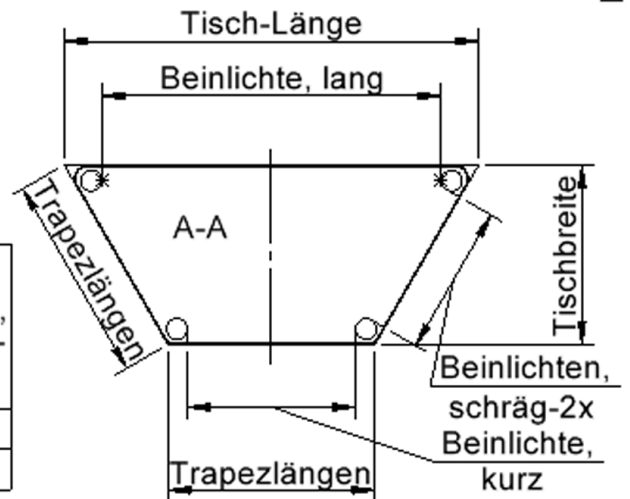

Conen Produkte GmbH
Conenstr. 4
54497 Morbach-Gonzerath
Germany

T +49 6533 75-100
F +49 6533 75-600
E info@conen-produkte.de
www.conen-produkte.de

© Copyright by Conen Produkte GmbH

02.04.2026
Seite 2/2