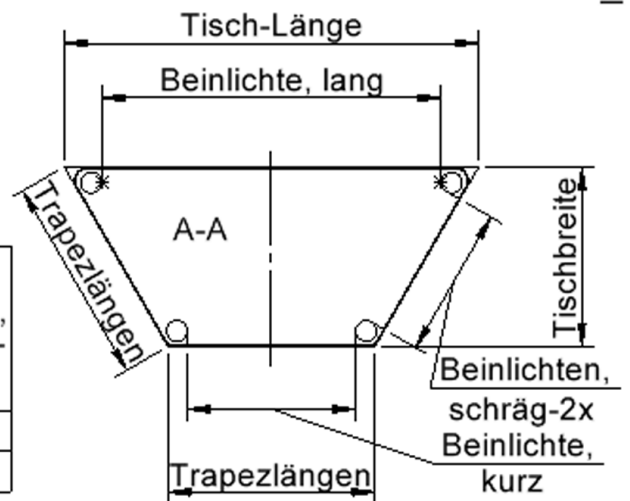

Tischbein-Lichten und Grundmaße (Angaben in [cm])

Bezeichnung (Maße [cm])	Tisch-Länge	Trapez-Längen, 3x	Tisch-Breite	Bein-Lichte, lang	Bein-Lichte, kurz	Bein-Lichten, schräg-2x
TT126	120	60	52	98	48,5	43,5
TT147	140	70	60,5	118	58,5	53,5