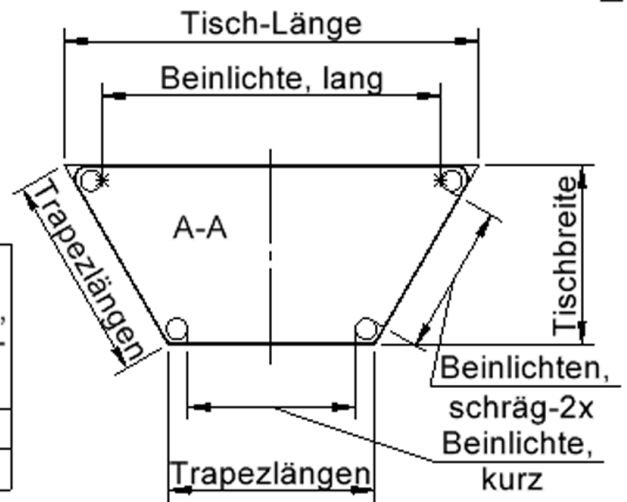

Die Ecken der Tischplatte sind großzügig abgerundet, die umlaufende Tischkante ist ballig gefräst und wasserabweisend beschichtet. Die sehr stabile Schraubkonstruktion der Tischbeine unmittelbar unter der Tischplatte bietet maximale Beinfreiheit und ist somit auch für Rollstuhlfahrer geeignet.

Zubehör

EIGENSCHAFTEN

- ZALOTTI - der ZA-rgenLO-se TI-sch
- trapezförmige Tischplatte, 2 verschiedene Größen
- abgerundete Ecken
- Tischoberseite mit Linoleumbelag 2,5 mm dick, Farben wählbar
- unterseitig mit hpl-beschichtung
- Trägerplatte mehrfach verleimtes Multiplex Echtholz, 18 mm stark
- ballig gerundete Tischkanten, feuchtigkeitsabweisend
- runde Tischbeine Ø 60 mm
- Tischausführung in 8 Höhen lieferbar
- Tischbeine aus Buche-Massivholz
- regulierbarer Stellfuß zum Bodenausgleich
- Anstelllängen 3 x 70 cm, 1 x 140 cm

Freistehend

Artikelnummer	TIX6TT1471L1	
Breite / Höhe / Tiefe	1342 mm / 460 mm / 606 mm	52.8" / 18.1" / 23.9"
Montageart	Freistehend	
Einsatzbereich	Krippe, Kindergarten, Grundschule	
Zertifizierung	2 Jahre Gewährleistung	
Eigenschaften	akustisch wirksam, trocken abwischbar	
Material	Holz, Linoleum, Sperrholz/Multiplex	
Form	Trapezförmig	
Produktlinie	Zalotti	

lt. Angebotsprogramm

Tischbein-Lichten und Grundmaße (Angaben in [cm])

Bezeichnung (Maße [cm])	Tisch-Länge	Trapez-Längen, 3x	Tisch-Breite	Bein-Lichte, lang	Bein-Lichte, kurz	Bein-Lichten, schräg-2x
TT126	120	60	52	98	48,5	43,5
TT147	140	70	60,5	118	58,5	53,5