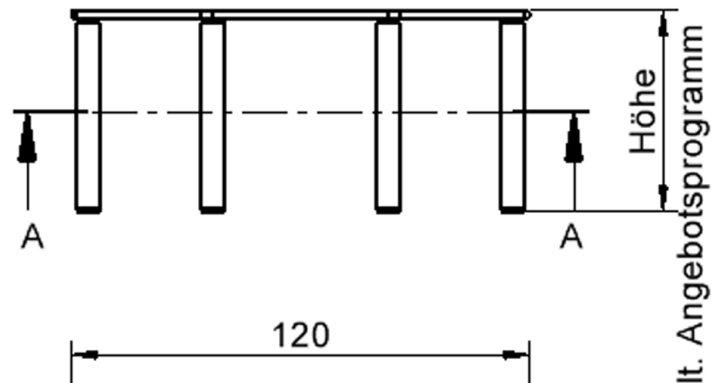

Artikelnummer	TIX6AE1251H2	
Breite / Höhe / Tiefe	1200 mm / 460 mm / 1200 mm	47.2" / 18.1" / 47.2"
Montageart	Freistehend, Fahrbar	
Einsatzbereich	Krippe, Kindergarten, Grundschule	
Zertifizierung	2 Jahre Gewährleistung	
Eigenschaften	trocken abwischbar	
Material	Holz, Schichtstoffplatte, Sperrholz/Multiplex	
Form	Freiform	
Produktlinie	Zalotti	

Tischbein-Lichten und Grundmaße (Angaben in [cm])