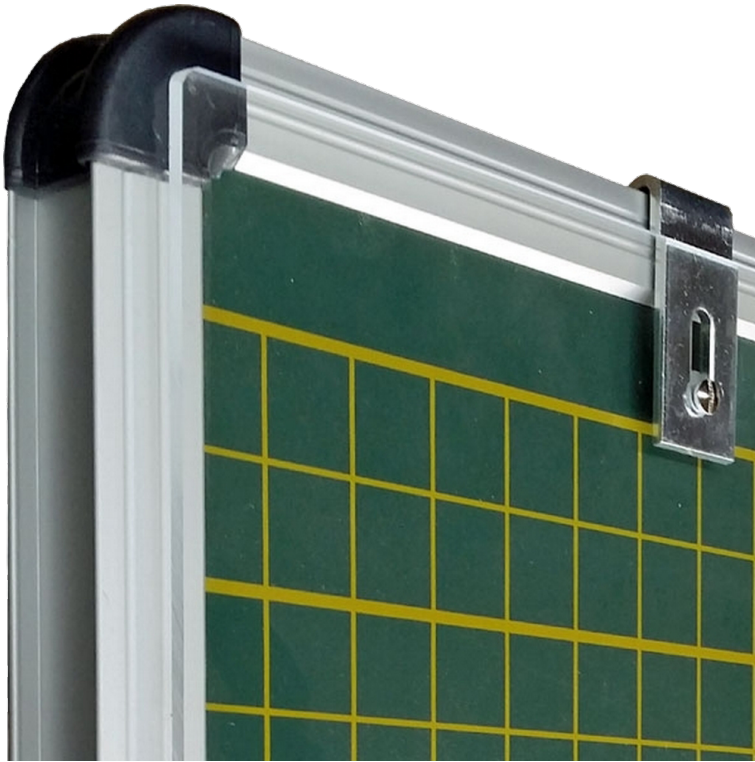

GLASABDECKUNG FÜR PLANTAFELN

GLASABDECKUNG FÜR STUNDENPLANTAFELN, PASSEND FÜR CMP 20-8/10, CMP-Z 43-8/10 IN WEISS ODER GRÜN

PRODUKTBESCHREIBUNG

Glasabdeckung für Stundenplantafeln aus glasklarem Acrylglas / Plexiglas mit Einhängebeschlag für Alu-Top- Einfassprofil für Tafelflächen.

Zu allen Plantafeln gibt es Abdeckplatten aus Kunstglas, die einfach übergehängt werden. Sie sichern die Magnetsymbole gegen ungewollte Verschiebungen (z.B. durch das Reinigungspersonal).

Zubehör

EIGENSCHAFTEN

- Acrylglas 5 mm stark
- glasklar
- mit Beschlag zum überhängen

Artikelnummer	CMP G 20
Einsatzbereich	Grundschule, Weiterführende Schule
Tafelart	Plantafel
Material	Glas