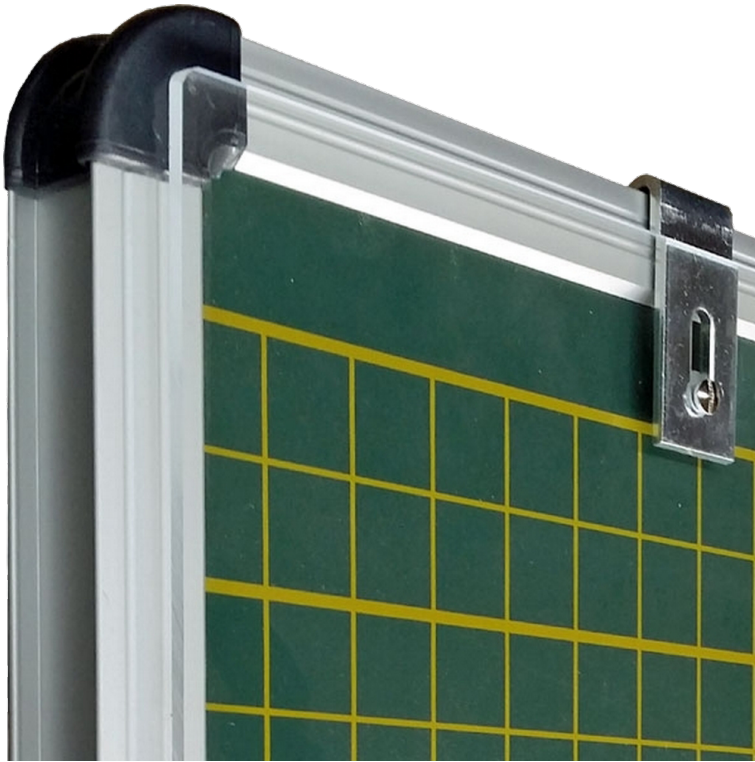

## GLASABDECKUNG FÜR PLANTAFELN

GLASABDECKUNG FÜR STUNDENPLANTAFELN, PASSEND FÜR CMP 20-8/10, CMP-Z 43-8/10 IN WEISS ODER GRÜN

### PRODUKTBESCHREIBUNG

Glasabdeckung für Stundenplantafeln aus glasklarem Acrylglas / Plexiglas mit Einhängebeschlag für Alu-Top- Einfassprofil für Tafelflächen.

Zu allen Plantafeln gibt es Abdeckplatten aus Kunstglas, die einfach übergehängt werden. Sie sichern die Magnetsymbole gegen ungewollte Verschiebungen (z.B. durch das Reinigungspersonal).

### EIGENSCHAFTEN

- Acrylglas 5 mm stark
- glasklar
- mit Beschlag zum überhängen

Artikelnummer	CMP G 20
Einsatzbereich	Grundschule, Weiterführende Schule
Tafelart	Plantafel
Material	Glas