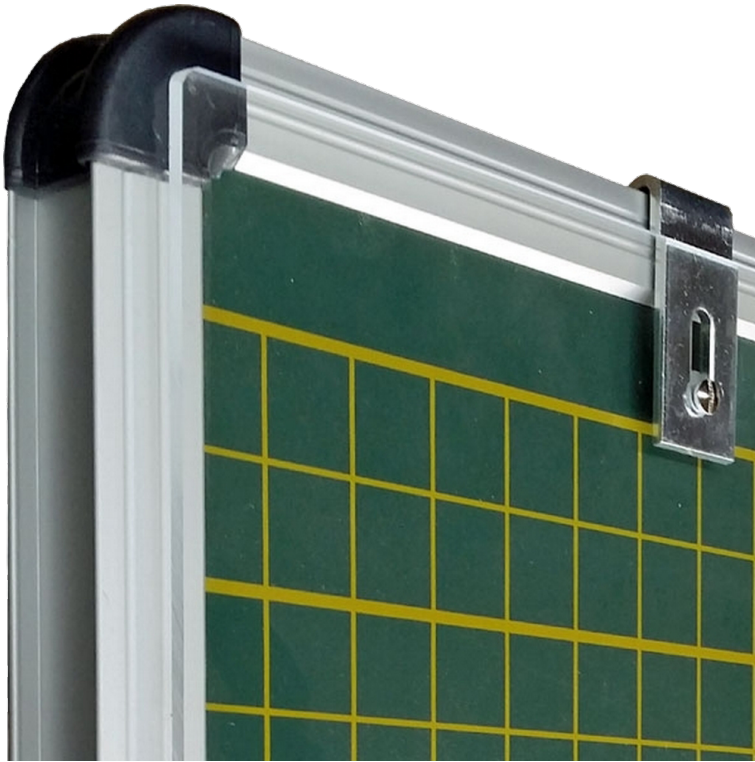

## GLASABDECKUNG FÜR PLANTAFELN

GLASABDECKUNG FÜR STUNDENPLANTAFELN, PASSEND FÜR CMP 25-8/10, CMP-Z 53-8/10 IN WEISS ODER GRÜN

### PRODUKTBESCHREIBUNG

Glasabdeckung für Stundenplantafeln aus glasklarem Acrylglas / Plexiglas mit Einhängebeschlag für Alu-Top- Einfassprofil für Tafelflächen.

Zu allen Plantafeln gibt es Abdeckplatten aus Kunstglas, die einfach übergehängt werden. Sie sichern die Magnetsymbole gegen ungewollte Verschiebungen (z.B. durch das Reinigungspersonal).

### EIGENSCHAFTEN

- Acrylglas 5 mm stark
- glasklar
- mit Beschlag zum überhängen

Artikelnummer	CMP G 25
Einsatzbereich	Grundschule, Weiterführende Schule
Tafelart	Plantafel
Material	Glas