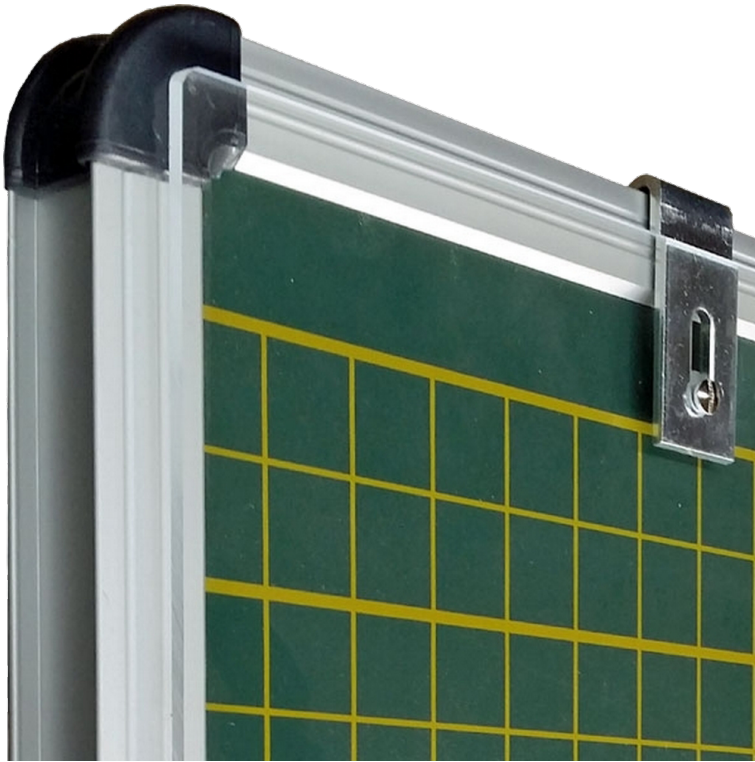

GLASABDECKUNG FÜR PLANTAFELN

GLASABDECKUNG FÜR STUNDENPLANTAFELN, PASSEND FÜR CMP 30-8/10, CMP-Z 63-8/10 IN WEISS ODER GRÜN

PRODUKTBESCHREIBUNG

Glasabdeckung für Stundenplantafeln aus glasklarem Acrylglas / Plexiglas mit Einhängebeschlag für Alu-Top- Einfassprofil für Tafelflächen.

Zu allen Plantafeln gibt es Abdeckplatten aus Kunstglas, die einfach übergehängt werden. Sie sichern die Magnetsymbole gegen ungewollte Verschiebungen (z.B. durch das Reinigungspersonal).

Zubehör

EIGENSCHAFTEN

- Acrylglas 5 mm stark
- glasklar
- mit Beschlag zum überhängen

Artikelnummer	CMP G 30
Einsatzbereich	Grundschule, Weiterführende Schule
Tafelart	Plantafel
Material	Glas