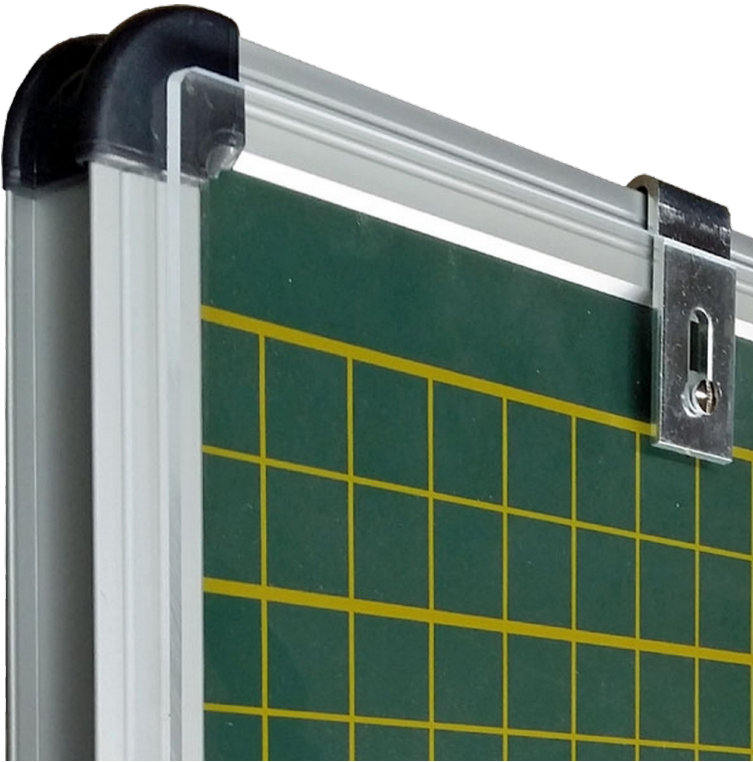

## GLASABDECKUNG FÜR PLANTAFELN

GLASABDECKUNG FÜR STUNDENPLANTAFELN, PASSEND FÜR CMP 10-8/10, CMP-Z 23-8/10 IN WEISS ODER GRÜN

### PRODUKTBESCHREIBUNG

Glasabdeckung für Stundenplantafeln aus glasklarem Acrylglas / Plexiglas mit Einhängebeschlag für Alu-Top- Einfassprofil für Tafelflächen.

Zu allen Plantafeln gibt es Abdeckplatten aus Kunstglas, die einfach übergehängt werden. Sie sichern die Magnetsymbole gegen ungewollte Verschiebungen (z.B. durch das Reinigungspersonal).

### EIGENSCHAFTEN

- Acrylglas 5 mm stark
- glasklar
- mit Beschlag zum überhängen

Artikelnummer	CMP G 10
Einsatzbereich	Grundschule, Weiterführende Schule
Tafelart	Plantafel
Material	Glas