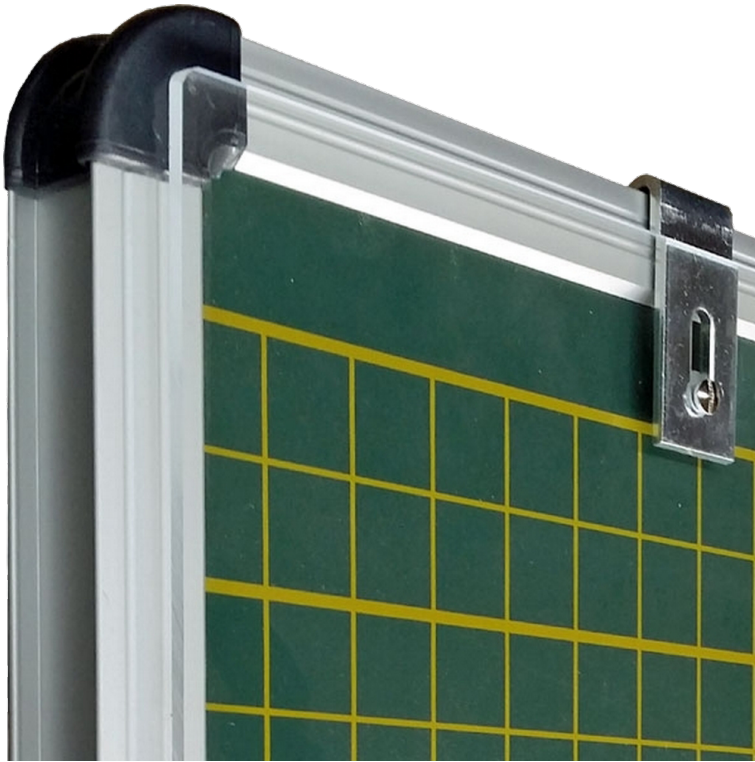

GLASABDECKUNG FÜR PLANTAFELN

GLASABDECKUNG FÜR STUNDENPLANTAFELN, PASSEND FÜR CMP 15-8/10, CMP-Z 33-8/10 IN WEISS ODER GRÜN

PRODUKTBESCHREIBUNG

Glasabdeckung für Stundenplantafeln aus glasklarem Acrylglas / Plexiglas mit Einhängebeschlag für Alu-Top- Einfassprofil für Tafelflächen.

Zu allen Plantafeln gibt es Abdeckplatten aus Kunstglas, die einfach übergehängt werden. Sie sichern die Magnetsymbole gegen ungewollte Verschiebungen (z.B. durch das Reinigungspersonal).

Zubehör

EIGENSCHAFTEN

- Acrylglas 5 mm stark
- glasklar
- mit Beschlag zum überhängen

Artikelnummer	CMP G 15
Einsatzbereich	Grundschule, Weiterführende Schule
Tafelart	Plantafel
Material	Glas